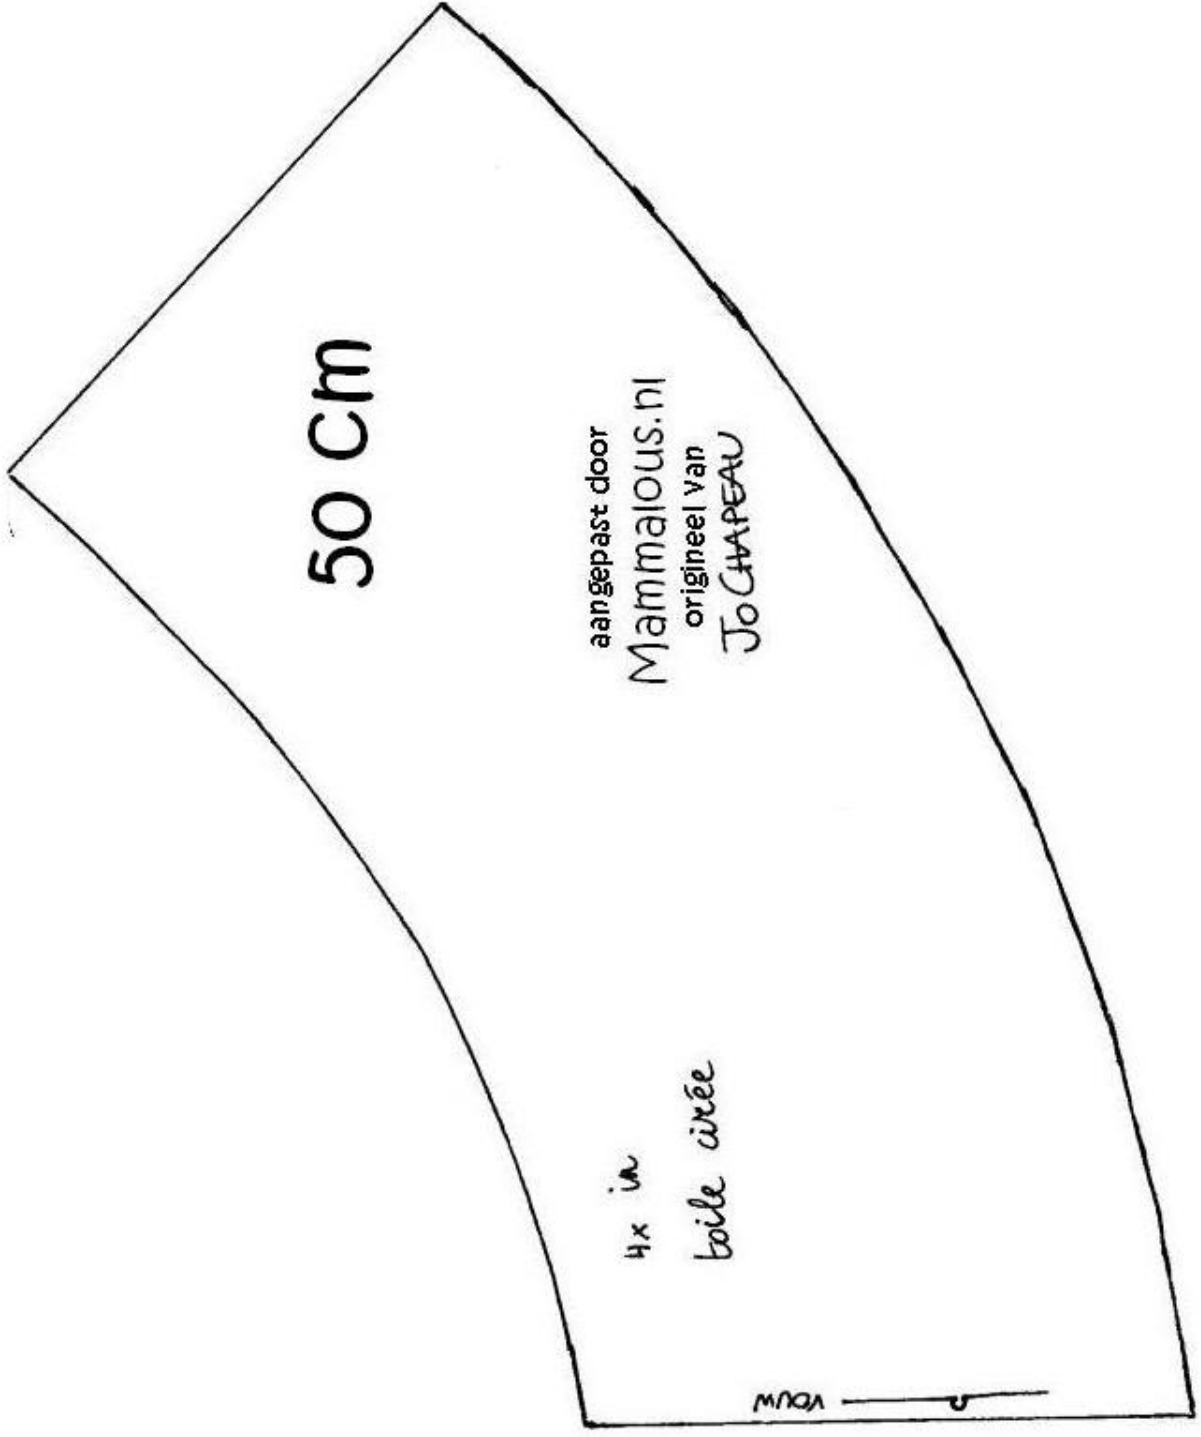

2x2  
cm

50 cm

aangepast door  
Mammalious.nl  
origineel van  
JO CHAPEAU

4x in  
toile witte

voet

2x2  
cm