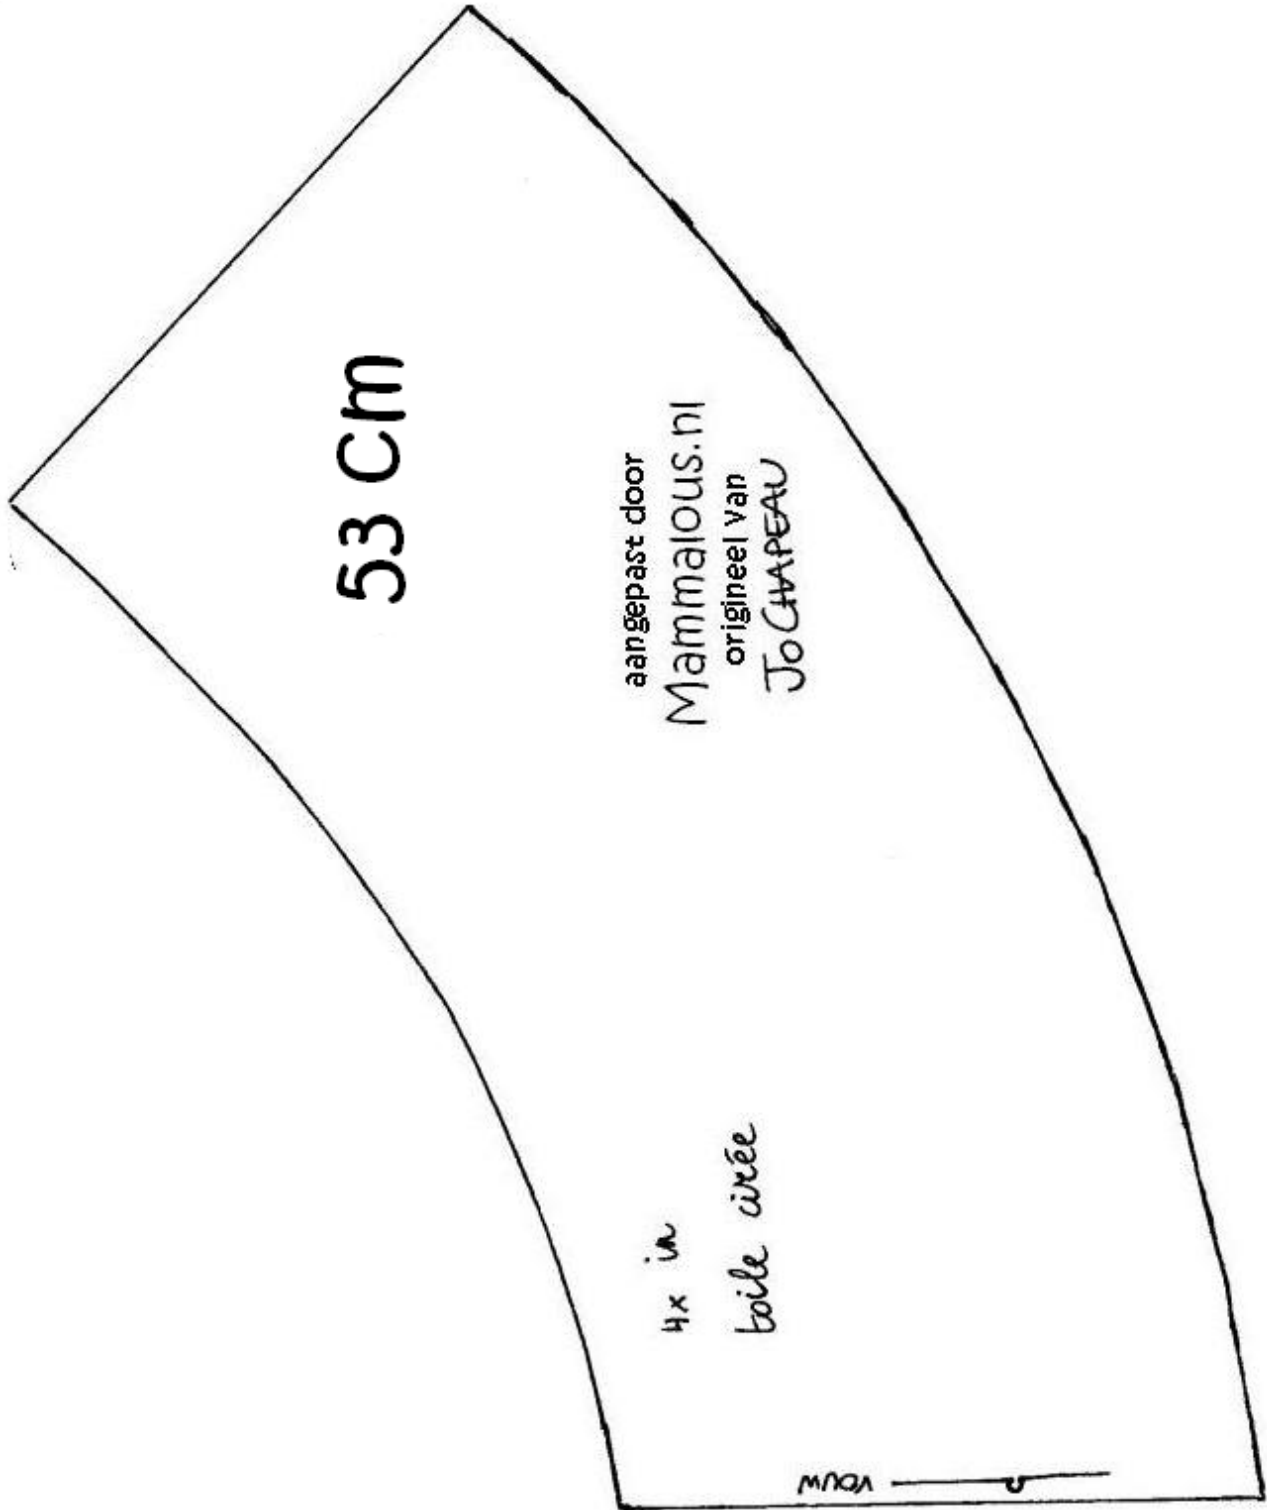

2x2  
cm

53 Cm

aangepast door  
Mammalious.nl  
origineel van  
JO CHAPEAU

4x in  
toile aérée

2x2  
cm